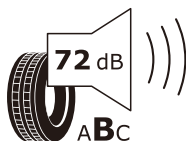

## ENERGY

ROYAL BLACK

2R282H1

235/45ZR18 98 W

C1

**D**

**C**

2020/740