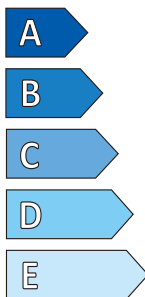

## ENERGY

ROYAL BLACK

2R282H1

235/45ZR18 98 W

C1

**D**

**C**

2020/740