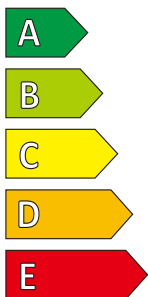

## ENERGY

ROYAL BLACK

2R282H1

235/45ZR18 98 W

C1

**D**

**C**

2020/740